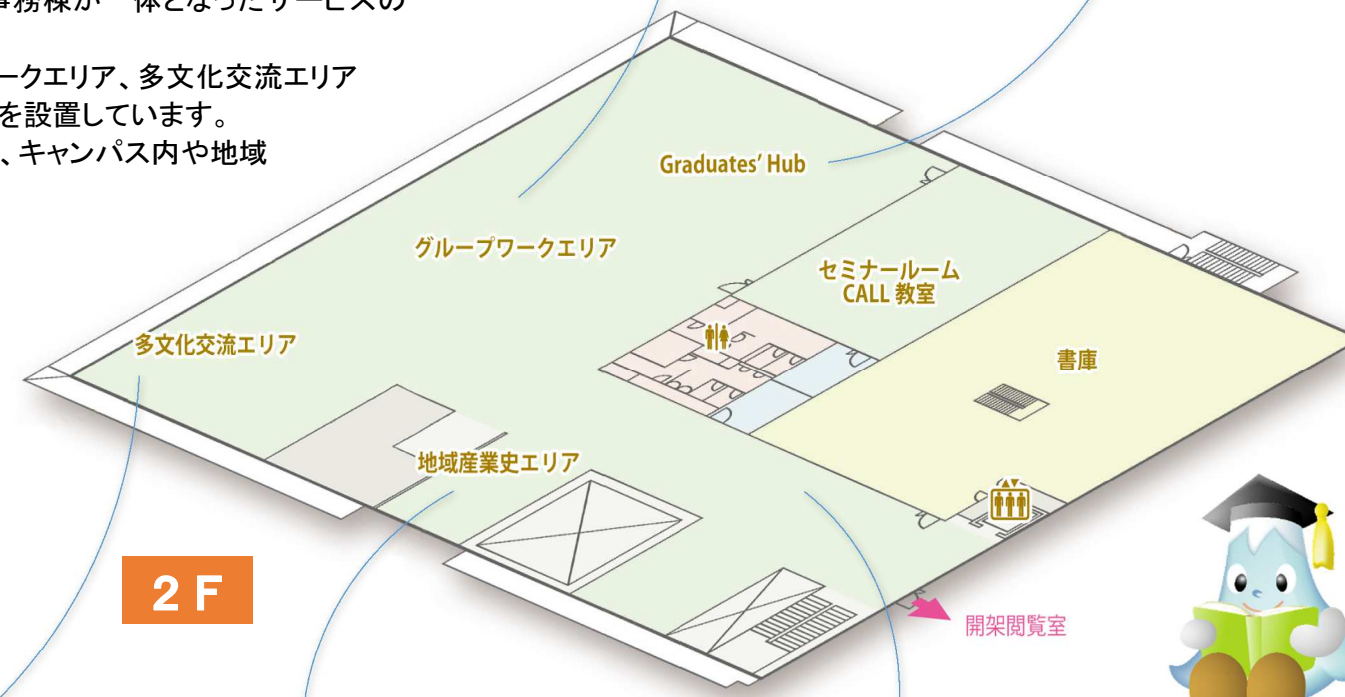

書庫
1階と2階に図書を約35万冊収納できます。

グループワークエリア
グループ学習や発表のための設備を用意しています。

Graduates' Hub
大学院生の論文執筆やディスカッションを支援します。

浜松分館リニューアルオープン！

S-Port

改築工事が終了し、浜松分館の利用スペースが大きく増えました。新しい建物の愛称は「S-Port」で、図書館と事務棟が一体となったサービスの拠点(学生たちの港)となります。図書館内には、Graduates' Hub、グループワークエリア、多文化交流エリアなど、多様な学びのスタイルに対応したエリアを設置しています。また、ギャラリーや地域産業史エリアなどでは、キャンパス内や地域との交流拠点となることを目指しています。